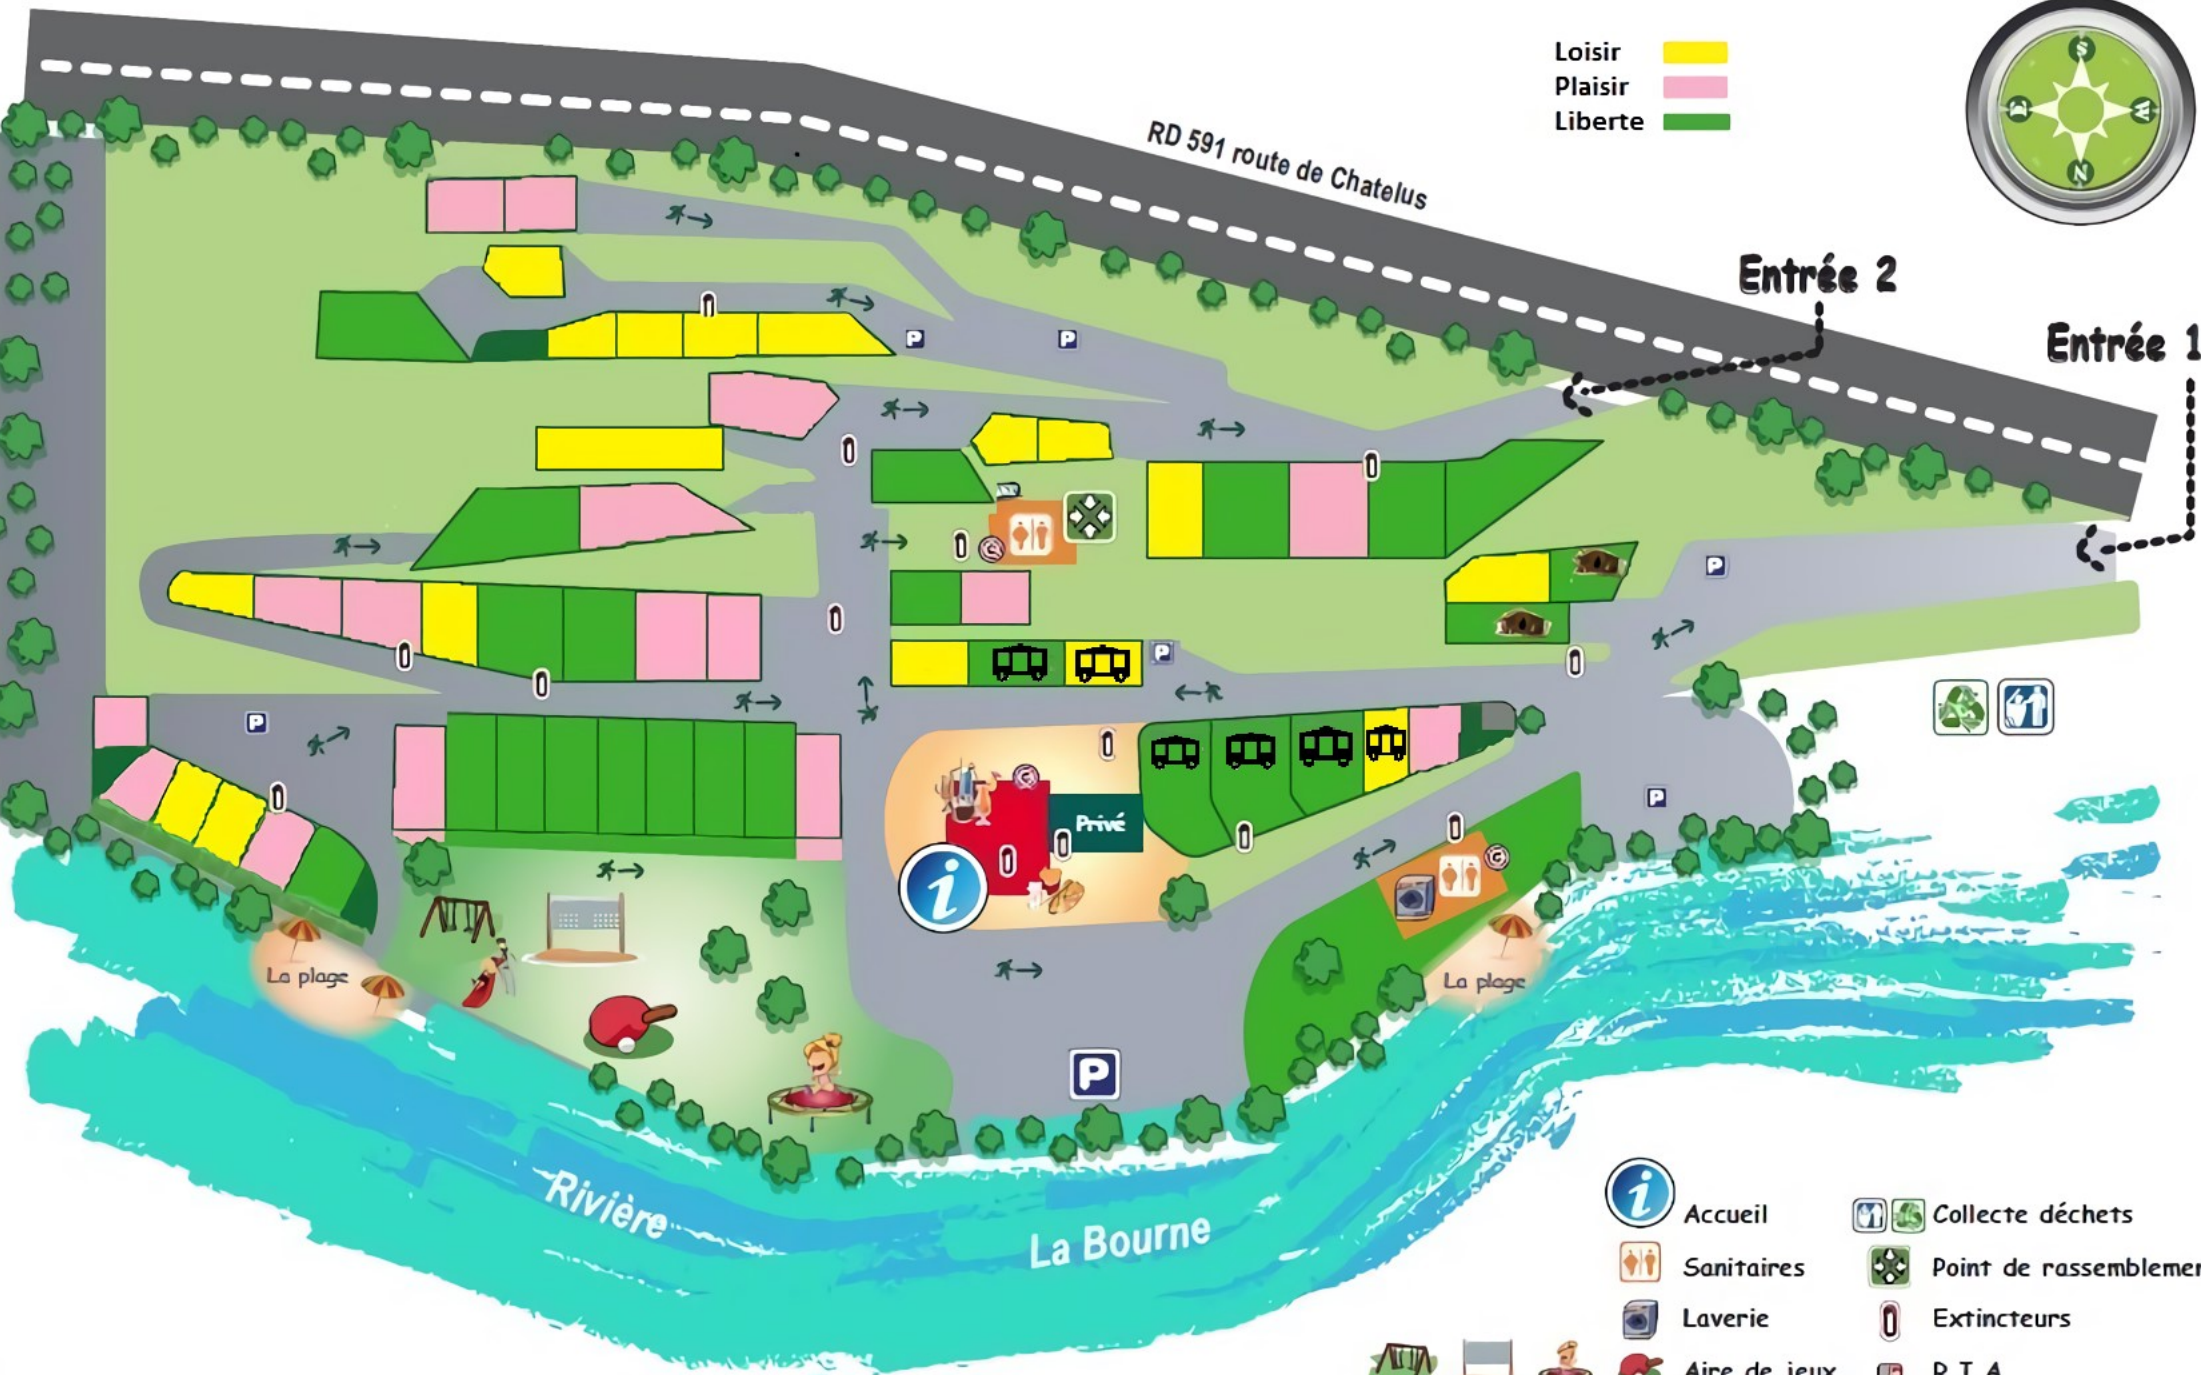

- Loisir
- Plaisir
- Liberte

RD 591 route de Chatelus

Entrée 2

Entrée 1

Accueil

Sanitaires

Laverie

Aire de jeux

Bar

Snack

Collecte déchets

Point de rassemblement

Extincteurs

R.I.A

Sens d'évacuation

Rivière

La Bourne

La plage

La plage

P

P

P

P

P